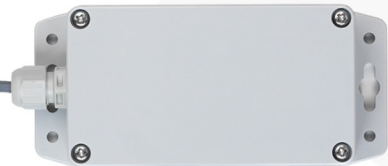

## TANK-CHECK RF-412

# Level Alarm

Tank-Check RF-412 on Suomen kaikkien aikojen myydyin pintahälytinnä. Tank-Check RF-412-malli tarkkailee lokasäiliön tai salaojakaivon pinnan tasoa ja antaa hälytyksen valolla ja äänellä kun neste koskettaa konduktiivista anturia. Langattoman linkin kantavuus on jopa 100 metriä. Pariston kesto jopa 10 vuotta. RF-412 mallissa on hälytyksen siirtorele esimerkiksi 4G- tai 5G-modeemille.

# Grey- & Blackwater

Tank-Check RF-431 Grey- & Blackwater on monikäyttöinen ja helposti asennettava jäteveden pintahälytinnä. Hälytinnä ilmoittaa äänellä ja valolla kun lokasäiliön tai pumppaamon nesteen pinta koskettaa konduktiivista anturia. Vahvan LoRa-linkin kantavuus on jopa 100 metriä. Pariston kesto jopa 10 vuotta. RF-431-sarjan malleissa on kaksi hälytyksen siirtorelettä esimerkiksi 4G- tai 5G-modeemille. Toinen siirtorele on pintahälytykselle ja toinen langattoman yhteyden katkeamiselle.