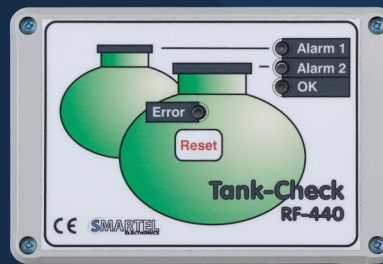

Compressor Failure Alarm

Tank-Check RF-431 Compressor Failure Alarm on helposti asennettava ja monikäyttöinen laitteen käyntivahti joka on suunniteltu erityisesti jäteveden käsittelyjärjestelmien kompressoreiden monitorointiin. Hälyttimen tärinäanturi tunnistaa laitteen epätoivotun sammumisen ja ilmoittaa siitä langattomasti sisäyksikölle. Vahvan LoRa-linkin kantavuus on jopa 100 metriä. Pariston kesto jopa 10 vuotta. RF-431- sarjan malleissa on kaksi hälytyksen siirtorelettä esimerkiksi 4G- tai 5G-modeemille. Toinen siirtorele on kompressorin sammumiselle ja toinen langattoman yhteyden katkeamiselle.

Two Sensor Level Alarm

Tank-Check RF-440-malli vahtii kahden lokasäiliön tai salaojakaivon pinnan tasoa ja antaa hälytyksen valolla ja äänellä kun neste koskettaa konduktiivista anturia yhdessä kai kummassakin mahdollisista säiliöistä. Langattoman linkin kantavuus on jopa 100 metriä. Pariston kesto jopa 10 vuotta. RF-440 mallissa on kummankin anturin yhteinen hälytyksen siirtorele esimerkiksi 4G- tai 5G-modeemille. Rele siirtää hälytyksen säiliön täyttymisestä tai langattoman yhteyden katkeamisesta.

Grease Trap Alarm

Smartel W-602 on kaksianturinen rasvanerotinhälytin jonka anturit vahtivat nesteen pinnan tasoa ja rasvan määrää nesteen pinnassa. Saat ilmoituksen kun rasvanerotin on aika tyhjentää tai kun tukos ulosvuotoputkessa nostaa nesteen pinnan tasoa hälyttävästi tilassa. W-602 hälyttimessä on mahdollisuus hälytyksen siirtoon langattomasti suoraan ulkoiseen talotekniikan järjestelmään esimerkiksi 4G- tai 5G-modeemilla. Anturit rasvalle ja padotukseen kuuluvat toimituksen sisältöön.

Pintahälytinlaitteiden sopimusvalmistus