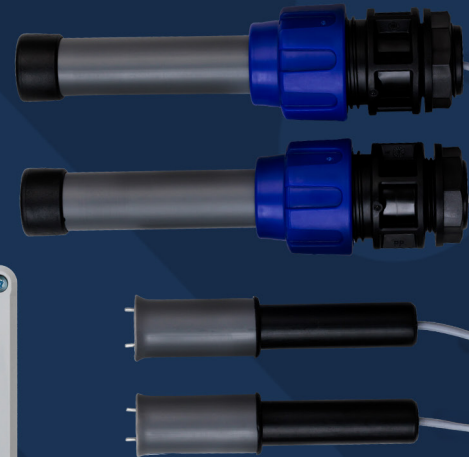

Compressor Failure Alarm

Tank-Check RF-431 Compressor Failure Alarm on helposti asennettava ja monikäyttöinen laitteen käyntivahti joka on suunniteltu erityisesti jäteveden käsittelyjärjestelmien kompressoreiden monitorointiin. Hälyttimen tärinäanturi tunnistaa laitteen epätoivotun sammumisen ja ilmoittaa siitä langattomasti sisäyksikölle. Vahvan LoRa-linkin kantavuus on jopa 100 metriä. Pariston kesto jopa 10 vuotta. RF-431- sarjan malleissa on kaksi hälytyksen siirtorelettä esimerkiksi 4G- tai 5G-modeemille. Toinen siirtorele on kompressorin sammumiselle ja toinen langattoman yhteyden katkeamiselle.

Two Sensor Level Alarm

Tank-Check RF-440-malli vahtii kahden lokasäiliön tai salaojakaivon pinnan tasoa ja antaa hälytyksen valolla ja äänellä kun neste koskettaa konduktiivista anturia yhdessä kai kummassakin mahdollisista säiliöistä. Langattoman linkin kantavuus on jopa 100 metriä. Pariston kesto jopa 10 vuotta. RF-440 mallissa on kummankin anturin yhteinen hälytyksen siirtorele esimerkiksi 4G- tai 5G-modeemille. Rele siirtää hälytyksen säiliön täyttymisestä tai langattoman yhteyden katkeamisesta.

Grease Trap Alarm

Smartel W-602 on kaksianturinen rasvanerotinhälytin jonka anturit vahtivat nesteen pinnan tasoa ja rasvan määrää nesteen pinnassa. Saat ilmoituksen kun rasvanerotin on aika tyhjentää tai kun tukos ulosvuotoputkessa nostaa nesteen pinnan tasoa hälyttävästi tilassa. W-602 hälyttimessä on mahdollisuus hälytyksen siirtoon langattomasti suoraan ulkoiseen talotekniikan järjestelmään esimerkiksi 4G- tai 5G-modeemilla. Anturit rasvalle ja padotukseen kuuluvat toimituksen sisältöön.

Pintahälytinlaitteiden sopimusvalmistus