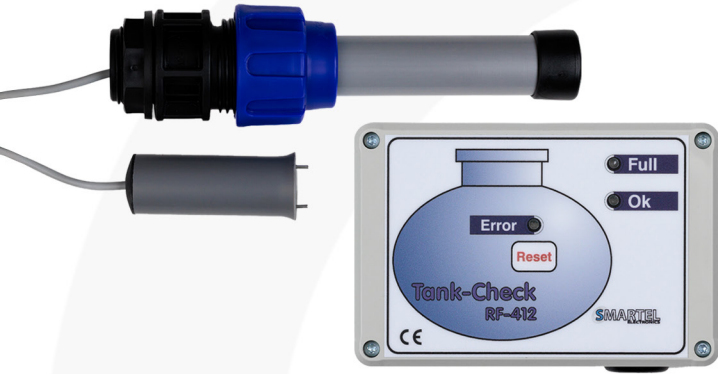

## TANK-CHECK RF-412

# Level Alarm

Tank-Check RF-412 on Suomen kaikkien aikojen myydyin pintahälytinnä. Tank-Check RF-412-malli tarkkailee lokasäiliön tai salaojakaivon pinnan tasoa ja antaa hälytyksen valolla ja äänellä kun neste koskettaa konduktiivista anturia. Langattoman linkin kantavuus on jopa 100 metriä. Pariston kesto jopa 10 vuotta. RF-412 mallissa on hälytyksen siirtorele esimerkiksi 4G- tai 5G-modeemille.

# Grey- & Blackwater

Tank-Check RF-431 Grey- & Blackwater on monikäyttöinen ja helposti asennettava jäteveden pintahälytinnä. Hälytinnä ilmoittaa äänellä ja valolla kun lokasäiliön tai pumppaamon nesteen pinta koskettaa konduktiivista anturia. Vahvan LoRa-linkin kantavuus on jopa 100 metriä. Pariston kesto jopa 10 vuotta. RF-431-sarjan malleissa on kaksi hälytyksen siirtorelettä esimerkiksi 4G- tai 5G-modeemille. Toinen siirtorele on pintahälytykselle ja toinen langattoman yhteyden katkeamiselle.

# Clearwater

Tank-Check RF-431 Clearwater on monikäyttöinen ja helposti asennettava kirkkaan veden pintahälytinnä. Hälytinnä ilmoittaa äänellä ja valolla kun vahditun tilan nesteen pinta koskettaa magneetilla toimivaa pinta-anturia. Vahvan LoRa-linkin kantavuus on jopa 100 metriä. Pariston kesto jopa 10 vuotta. RF-431-sarjan malleissa on kaksi hälytyksen siirtorelettä esimerkiksi 4G- tai 5G-modeemille. Toinen siirtorele on pintahälytykselle ja toinen langattoman yhteyden katkeamiselle.